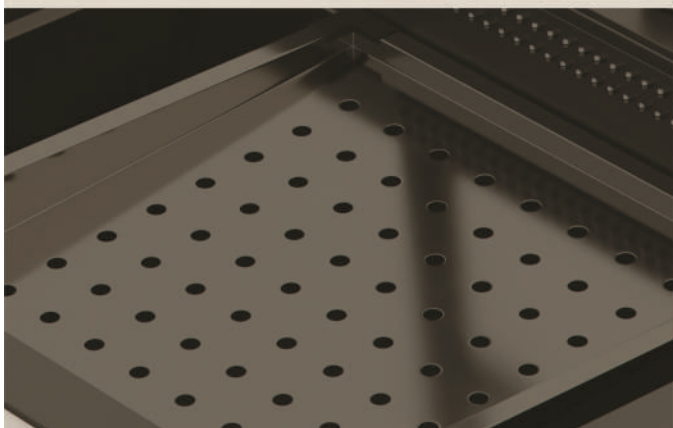

1166 PF94 / 10753924
Torneira para cozinha
alta - Freedom