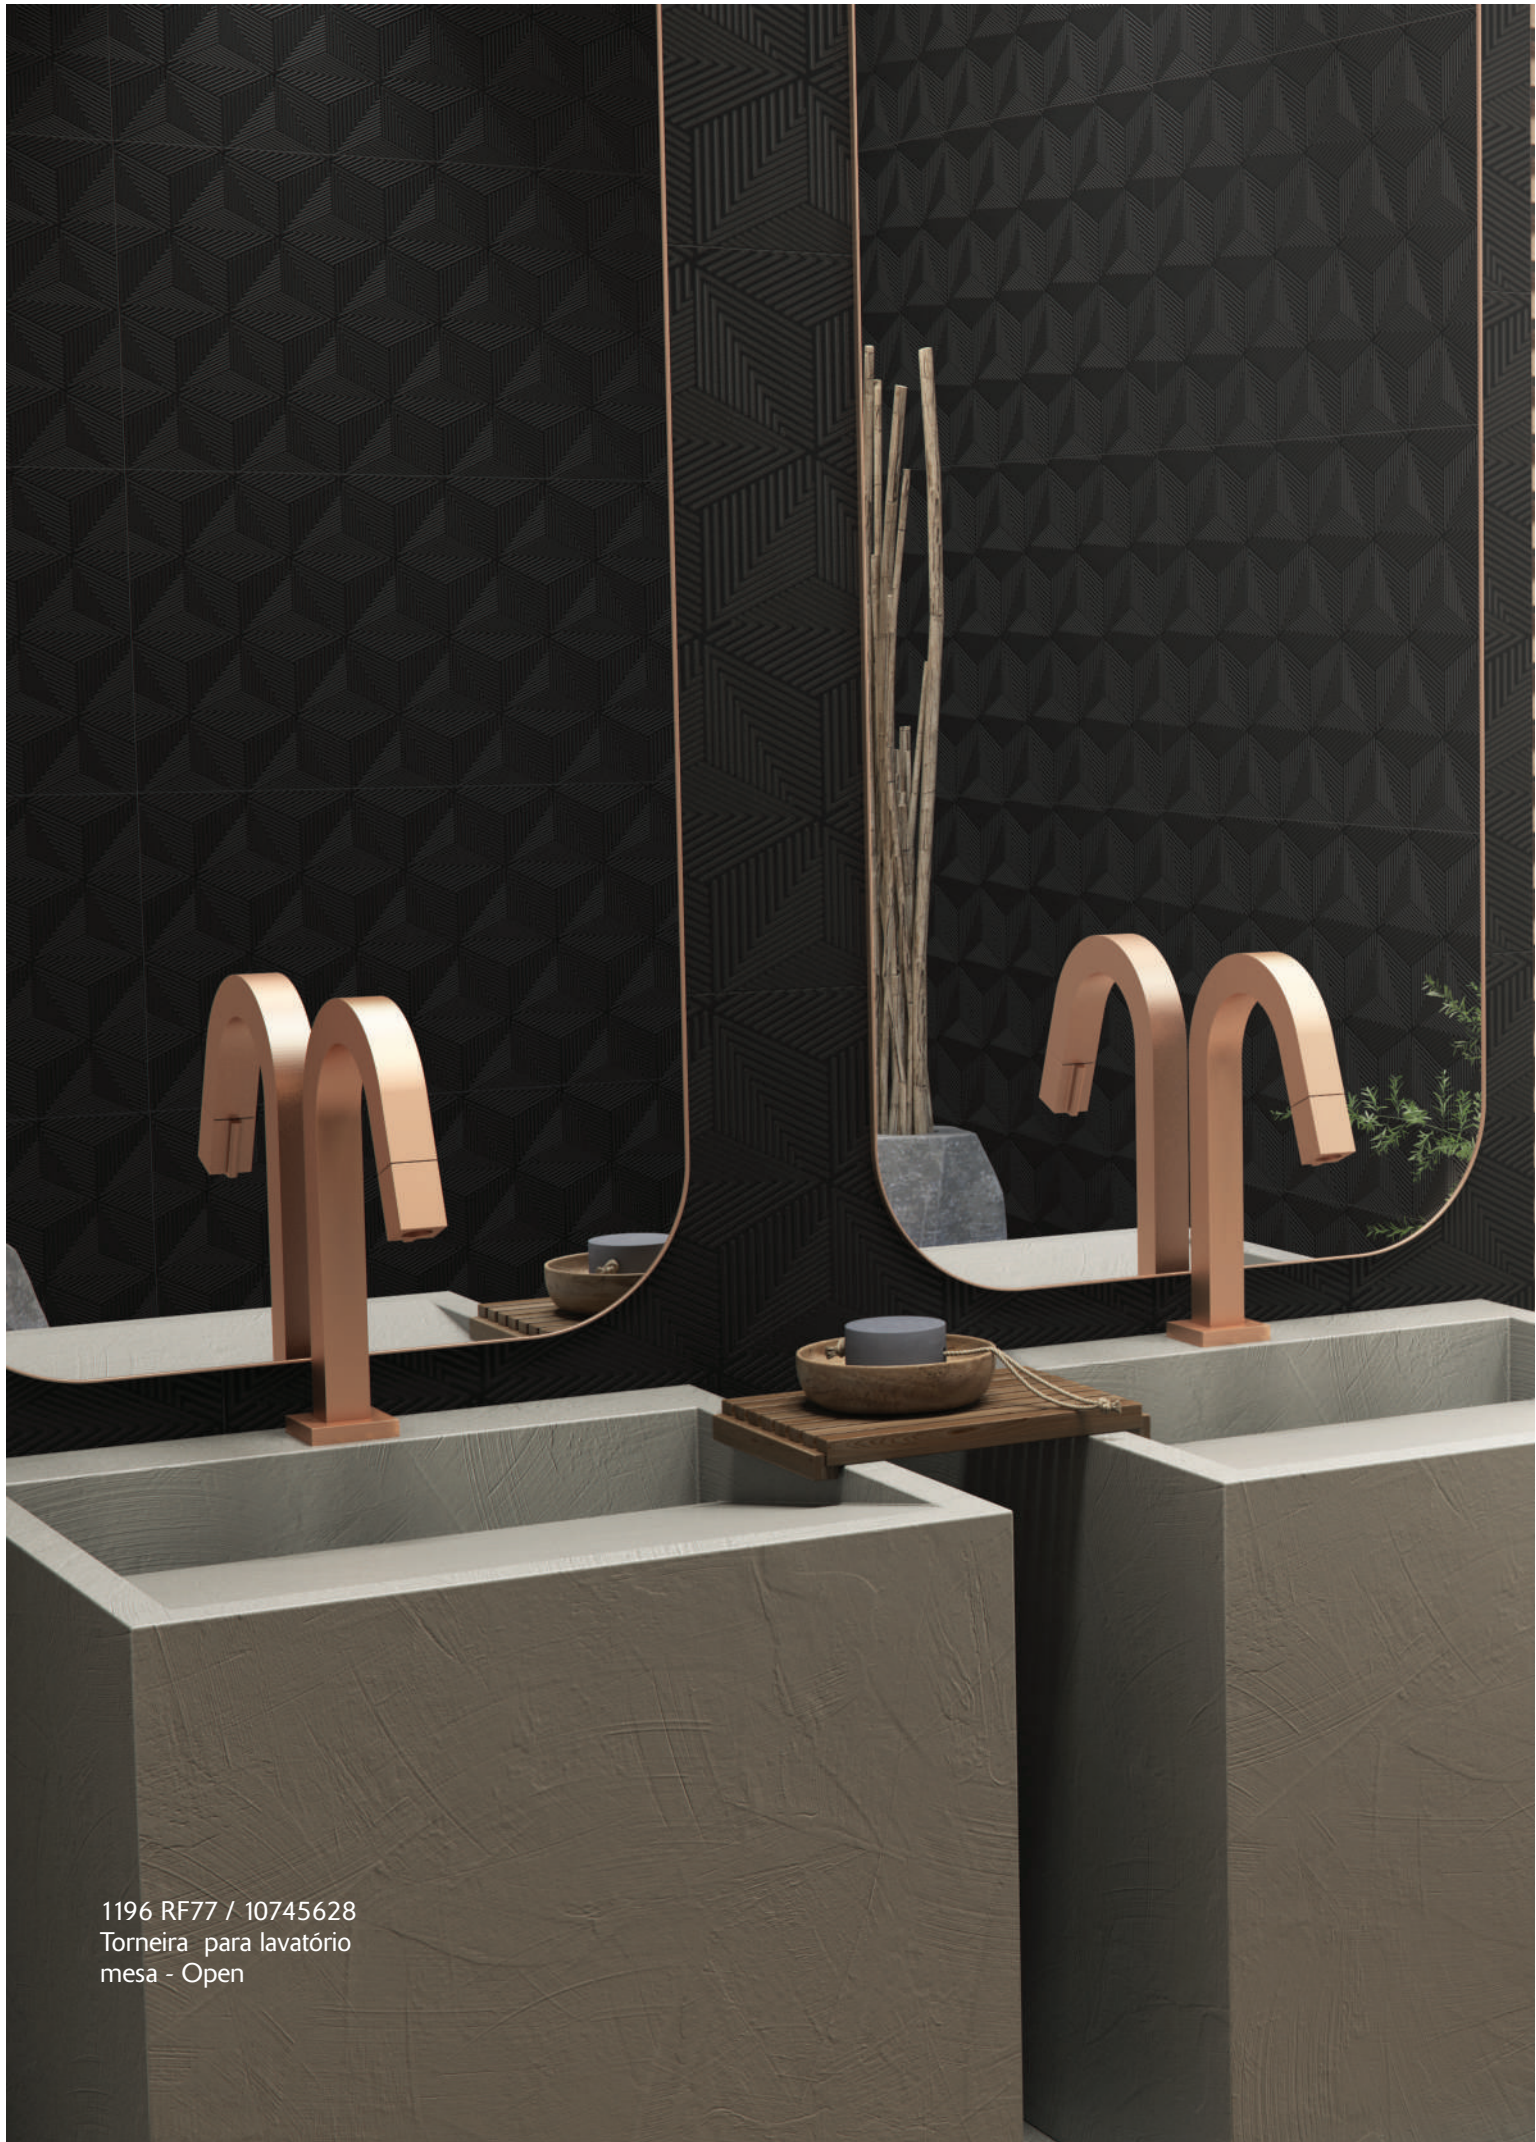

1701 RF / 10400328
Ligação ajustável 1.1/2x25cm

1700 RF / 10400228
Ligação para bacia 1.1/2x30cm

1701 / 10100228
Ligação Flexível (alta pressão)
DN15x40cm

1196 RF77 / 10745628
Torneira para lavatório
mesa - Open