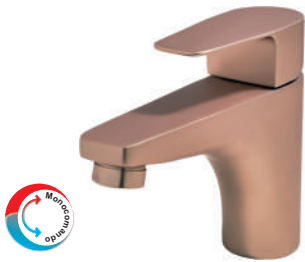

1701 DF / 10400323
Ligação ajustável 1.1/2x25cm

1700 DF / 10400223
Ligação para bacia 1.1/2x30cm

1701 / 10100223
**Ligação Flexível (alta pressão)
DN15x40cm**

Rosé fosco

2875 RF76 / 10752828
Misturador monocomando
para lavatório mesa - Led