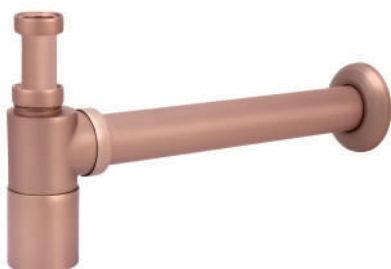

Linha Open

1196 RF77 / 10745628
**Torneira para lavatório
- mesa**

1195 RF77 / 10745528
**Torneira para lavatório
- cuba de apoio**

1197 RF77 / 10754128
**Torneira para lavatório
- parede**

Complementos

1602 RF / 11302628
Válvula para lavatório
2.3/8"x1"

1624 RF / 11301828
Válvula para lavatório
super luxo 2.3/8"x1"

1601 RF / 11302928
Válvula para lavatório
click 2.3/8 x 1

1680 RF / 11201128
Sifão SLX 1 X DN40 - 30cm

11649328
Acabamento para válvula
de descarga universal

1701 RF / 10400328
Ligação ajustável 1.1/2x25cm

1700 RF / 10400228
Ligação para bacia 1.1/2x30cm

1701 / 10100228
Ligação Flexível (alta pressão)
DN15x40cm

1196 RF77 / 10745628
Torneira para lavatório
mesa - Open