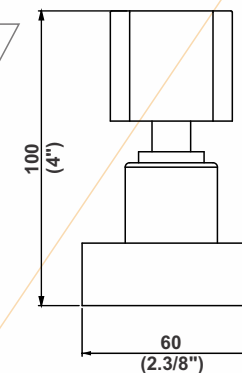

PF 33 Acabamento Registro
DN 32-40