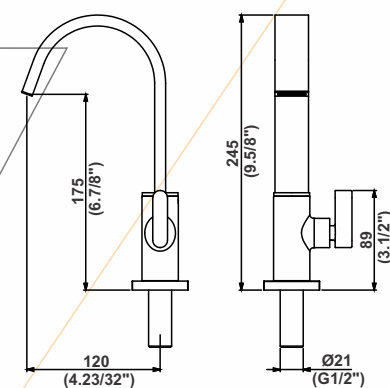

10744024 - 1195 PF 33
Torneira Lavatório para cuba de apoio DN15