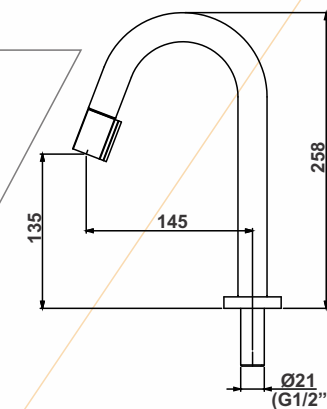

10745524 - 1195 PF 77
Torneira para lavatório
cuba de apoio DN15