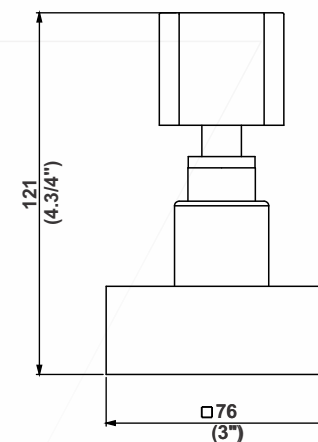

RF 33 Acabamento Registro
DN15-20-25

PF 33 Acabamento Registro
DN 32-40

DF 33 Acabamento Registro
DN 32-40

RF 33 Acabamento Registro
DN 32-40

Linha Dom

10743824 - 1196 PF 33
Torneira para lavatório mesa DN15