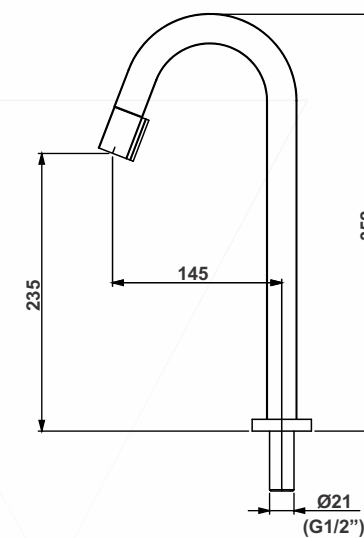

10745523 - 1195 DF 77
Torneira para lavatório
cuba de apoio DN15

10745528 - 1195 RF 77
Torneira para lavatório
cuba de apoio DN15

Preto

Dourado

Rosê

Linha Dom

PF 33 Acabamento Registro
DN15-20-25

DF 33 Acabamento Registro
DN15-20-25