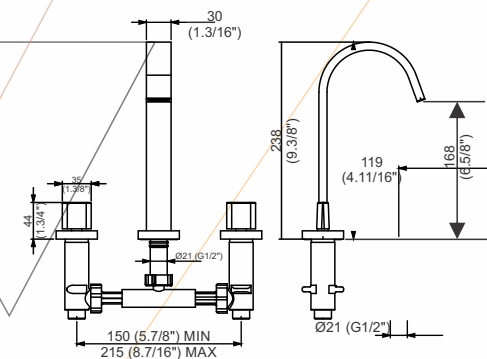

10744028 - 1195 RF 33
Torneira Lavatório para cuba de apoio DN15

Linha Dom

10743924 - 1877 PF 33
Misturador Lavatório
mesa DN15

10743923 - 1877 DF 33
Misturador Lavatório
mesa DN15

10743928 - 1877 RF 33
Misturador Lavatório
mesa - DN15