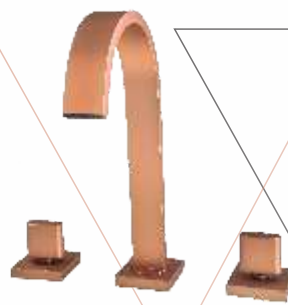

10744028 - 1195 RF 33
Torneira Lavatório para cuba de apoio DN15

Linha Dom

10743924 - 1877 PF 33
Misturador Lavatório
mesa DN15

10743923 - 1877 DF 33
Misturador Lavatório
mesa DN15

10743928 - 1877 RF 33
Misturador Lavatório
mesa - DN15