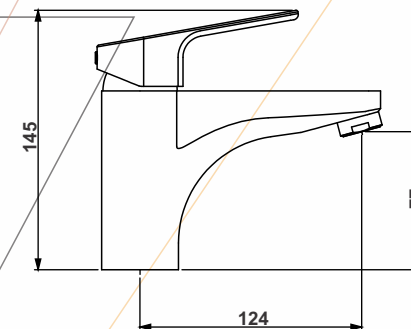

Linha Led

10752824 - 2875 PF 76
Misturador monocomando
para lavatório mesa DN15

10752823 - 2875 DF 76
Misturador monocomando
para lavatório mesa DN15

10752828 - 2875 RF 76
Misturador monocomando
para lavatório mesa DN15